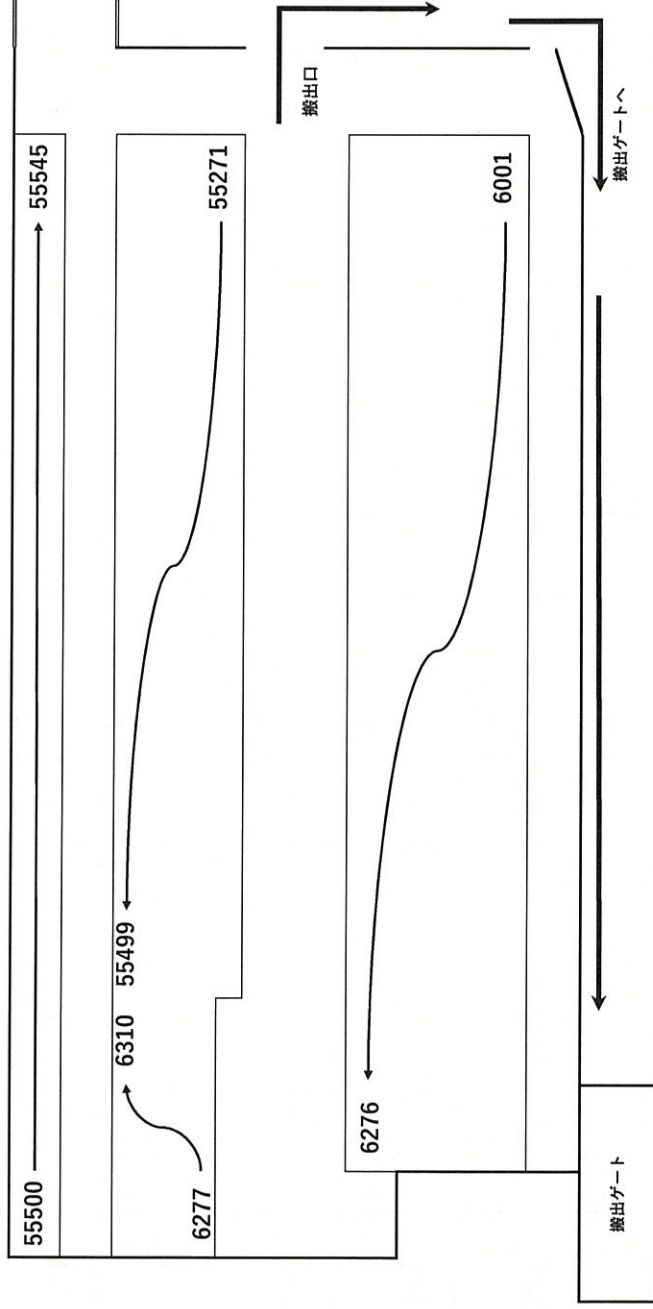

【Nヤード配置】

HV/EV: 6001 ~ 6310
軽プライム: 55271 ~ 55545
※カギ預かり車は別途下見検索にてご確認ください