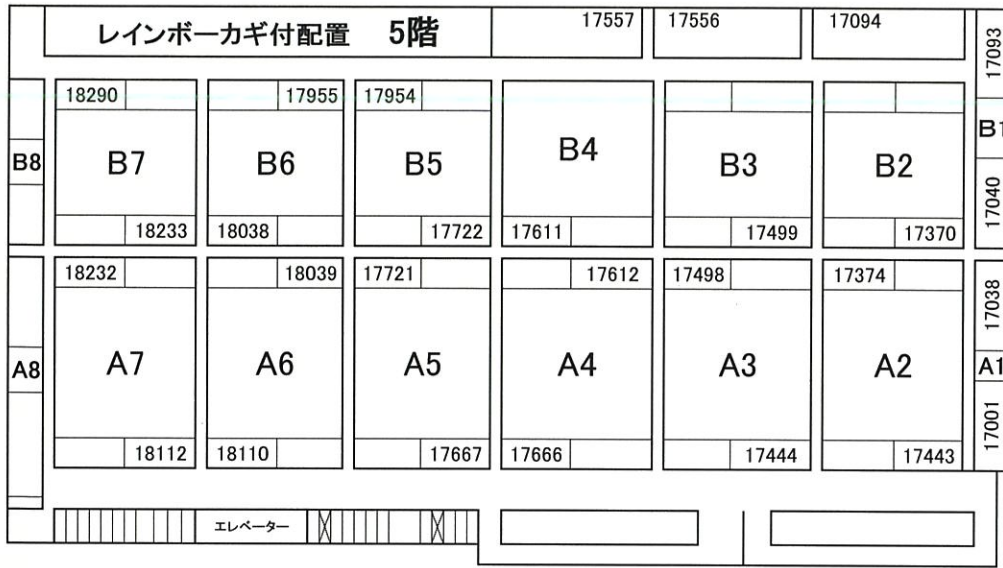

5階	3トク	17001	~	18290	4階	グリーン	3001	~	3847	3階	コンパクト	8001	~	8438	2階	プライム	50001	~	50685	屋上	軽プライム	55001	~	55270
5階			~		4階	名古屋初	60001	~	60310	3階	Cプライム	52001	~	52100	2階	Cプライム	52101	~	52467	屋上	軽	80001	~	80660
5階			~		4階	3トク	18291	~	18343	3階			~		2階	3トク	18346	~	18357	屋上			~	
5階			~		4階			~		3階			~		2階			~		屋上			~	
5階			~		4階			~		3階			~		2階			~		屋上			~