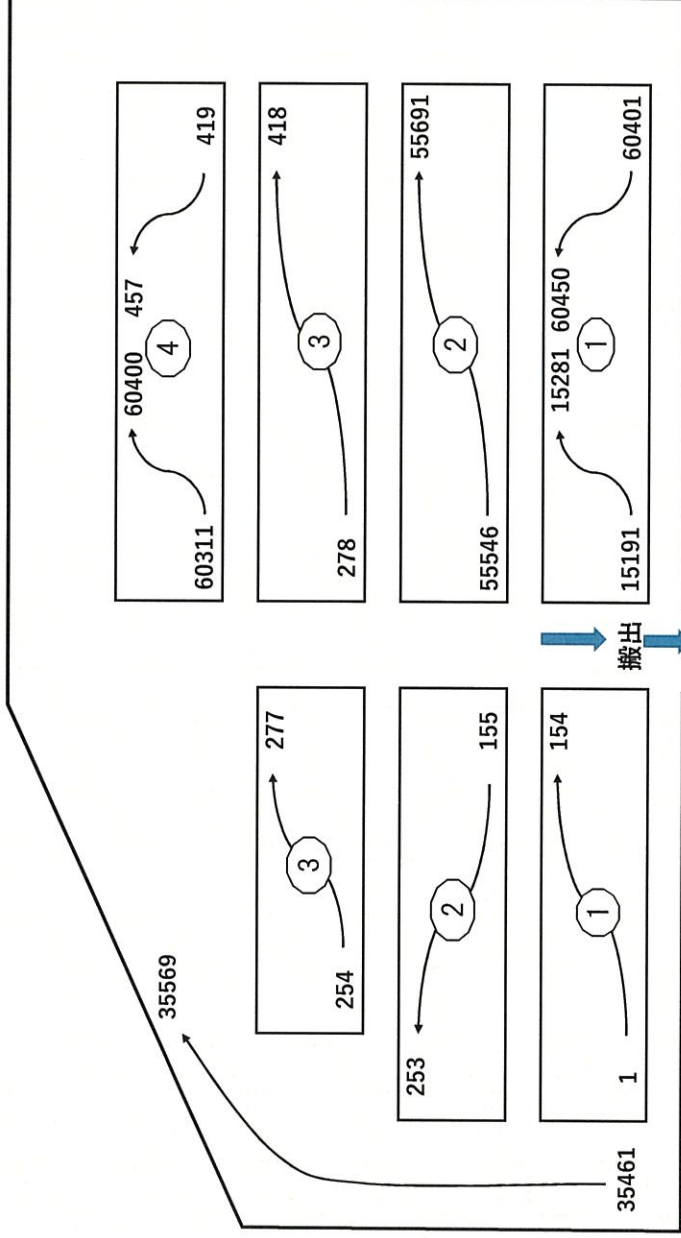

2130回・北ヤード及びNヤード配置案内

【北ヤード配置】

@30: 1 ~ 457
プライムR: 15191 ~ 15281
ゴールデン: 35461 ~ 35569
軽プライム: 55546 ~ 55691
名古屋初: 60311 ~ 60450

※カギ預かり車は別途下見検索にてご確認ください