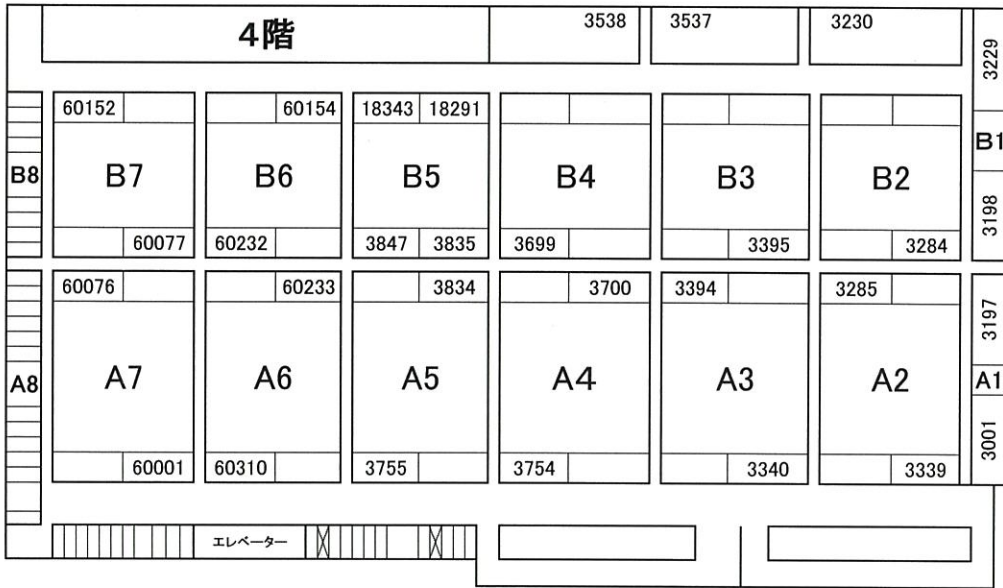

5階	3トク	17001	~	18290	4階	グリーン	3001	~	3847	3階	コンパクト	8001	~	8438	2階	プライム	50001	~	50685	屋上	軽プライム	55001	~	55270
5階			~		4階	名古屋初	60001	~	60310	3階	Cプライム	52001	~	52100	2階	Cプライム	52101	~	52467	屋上	軽	80001	~	80660
5階			~		4階	3トク	18291	~	18343	3階			~		2階	3トク	18346	~	18357	屋上			~	
5階			~		4階			~		3階			~		2階			~		屋上			~	
5階			~		4階			~		3階			~		2階			~		屋上			~