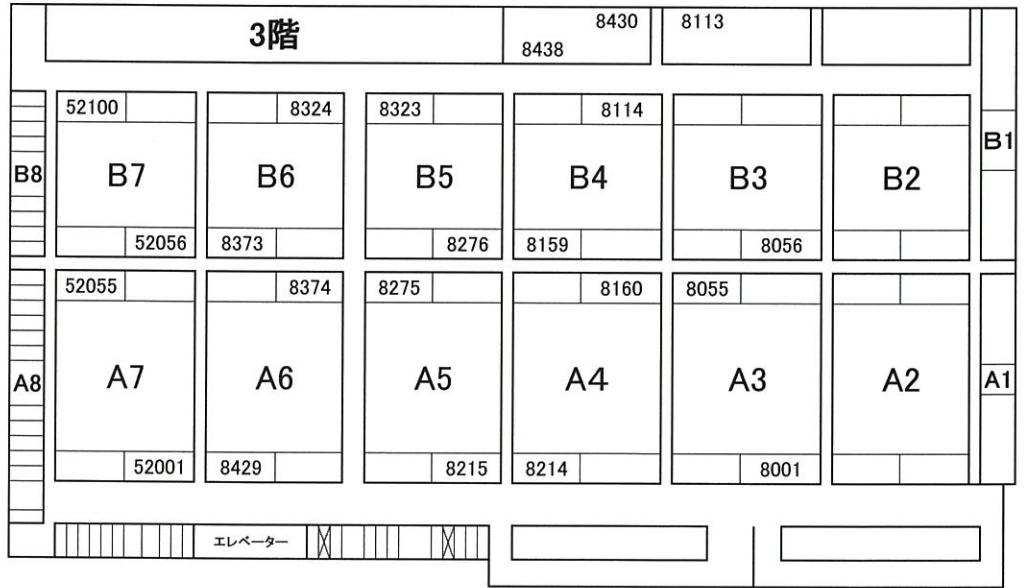

5階	3トク	17001	~	18290	4階	グリーン	3001	~	3847	3階	コンパクト	8001	~	8438	2階	プライム	50001	~	50685	屋上	軽プライム	55001	~	55270
5階			~		4階	名古屋初	60001	~	60310	3階	Cプライム	52001	~	52100	2階	Cプライム	52101	~	52467	屋上	軽	80001	~	80660
5階			~		4階	3トク	18291	~	18343	3階			~		2階	3トク	18346	~	18357	屋上			~	
5階			~		4階			~		3階			~		2階			~		屋上			~	
5階			~		4階			~		3階			~		2階			~		屋上			~