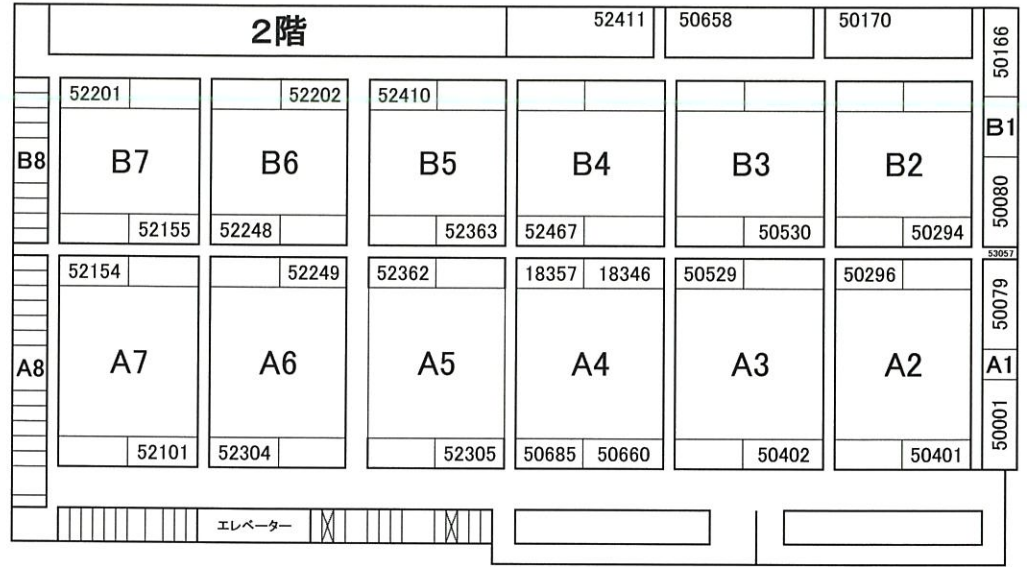

5階	3トク	17001	~	18290	4階	グリーン	3001	~	3847	3階	コンパクト	8001	~	8438	2階	プライム	50001	~	50685	屋上	軽プライム	55001	~	55270
5階			~		4階	名古屋初	60001	~	60310	3階	Cプライム	52001	~	52100	2階	Cプライム	52101	~	52467	屋上	軽	80001	~	80660
5階			~		4階	3トク	18291	~	18343	3階			~		2階	3トク	18346	~	18357	屋上			~	
5階			~		4階			~		3階			~		2階			~		屋上			~	
5階			~		4階			~		3階			~		2階			~		屋上			~