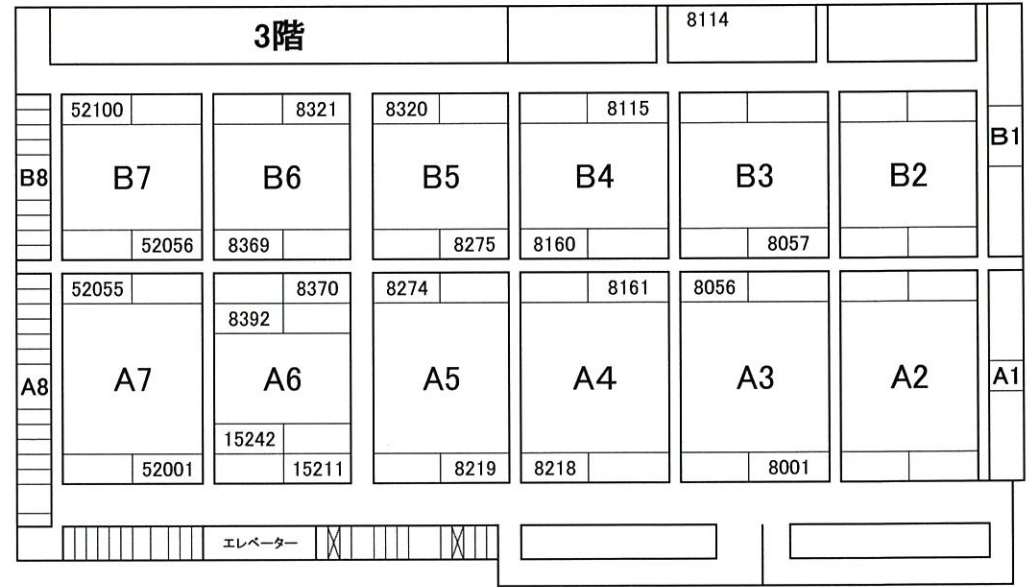

5階	3トク	17001	~	18205	4階	グリーン	3001	~	3830	3階	コンパクト	8001	~	8392	2階	プライム	50001	~	50671	屋上	軽プライム	55001	~	55270
5階			~		4階	名古屋初	60001	~	60290	3階	Cプライム	52001	~	52100	2階	Cプライム	52101	~	52361	屋上	軽	80001	~	80655
5階			~		4階	3トク	18206	~	18250	3階	プライムR	15211	~	15242	2階	Fプライム	54241	~	54389	屋上			~	
5階			~		4階			~		3階			~		2階			~		屋上			~	
5階			~		4階			~		3階			~		2階			~		屋上			~