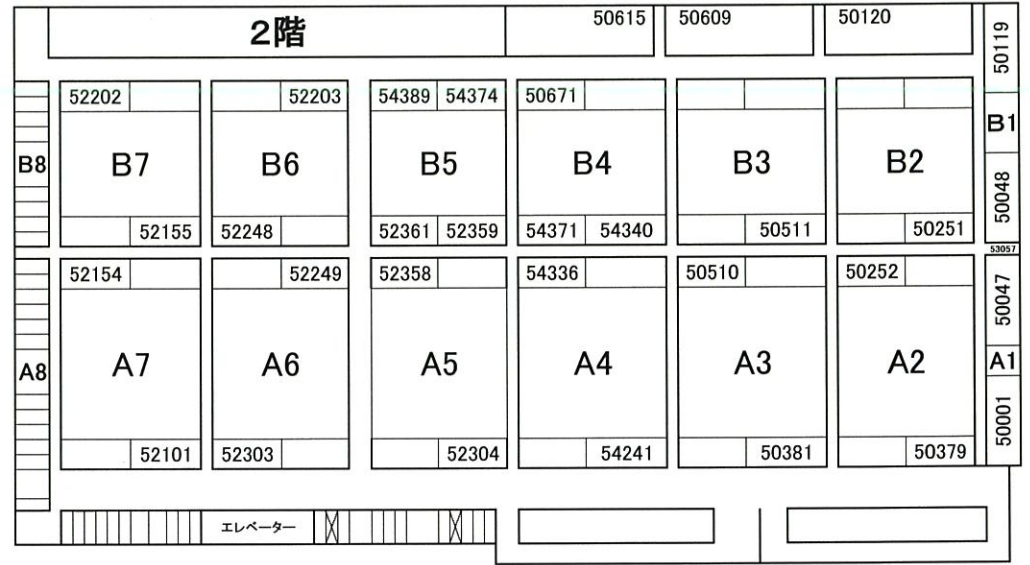

5階	3トク	17001	~	18205	4階	グリーン	3001	~	3830	3階	コンパクト	8001	~	8392	2階	プライム	50001	~	50671	屋上	軽プライム	55001	~	55270
5階			~		4階	名古屋初	60001	~	60290	3階	Cプライム	52001	~	52100	2階	Cプライム	52101	~	52361	屋上	軽	80001	~	80655
5階			~		4階	3トク	18206	~	18250	3階	プライムR	15211	~	15242	2階	Fプライム	54241	~	54389	屋上			~	
5階			~		4階			~		3階			~		2階			~		屋上			~	
5階			~		4階			~		3階			~		2階			~		屋上			~