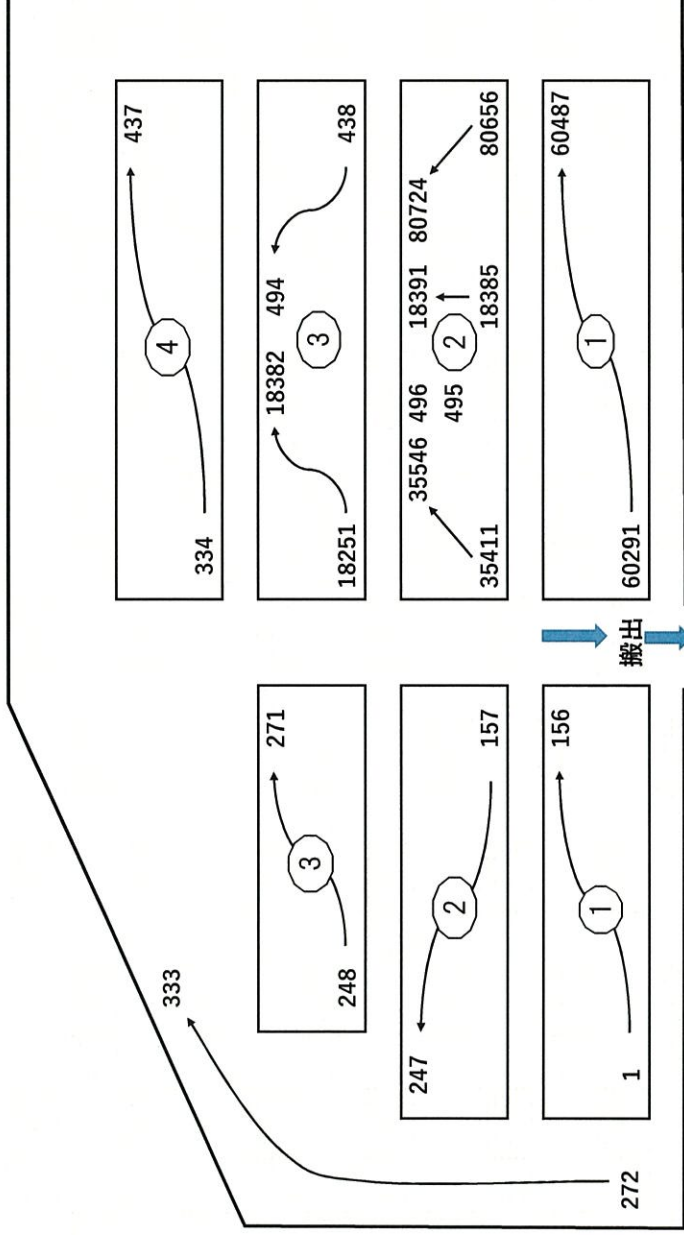

## 2136回・北ヤード及びNヤード配置案内

### 【北ヤード配置】

@30: 1 ~ 496

3トク: 18251 ~ 18391

ゴールデン: 35411 ~ 35546

名古屋初: 60291 ~ 60487

軽: 80656 ~ 80724

※カギ預かり車は別途下見検索にてご確認ください

北ヤードへはレインボーとNヤードの間にあります歩行者通路を通り北門より道路を渡り入れます。

### 【Nヤード配置】

HV/EV: 6001 ~ 6369

軽プライム: 55271 ~ 55480

※カギ預かり車は別途下見検索にてご確認ください