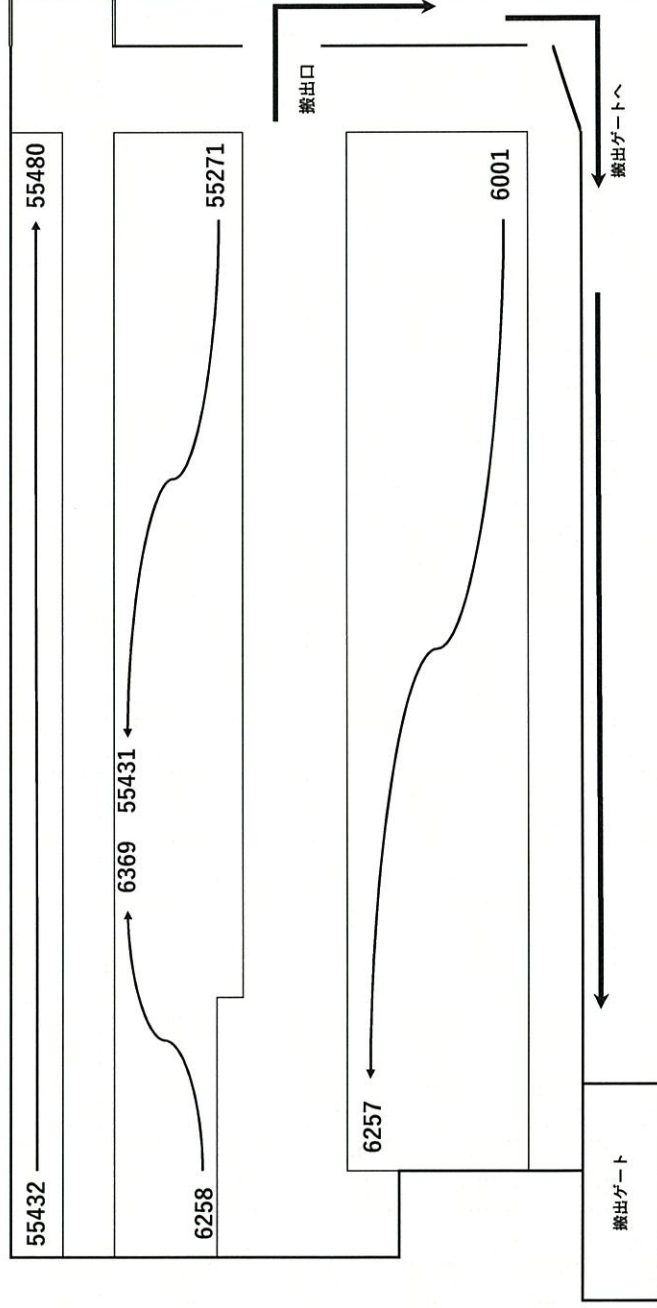

【Nヤード配置】

HV/EV: 6001 ~ 6369

軽プライム: 55271 ~ 55480

※カギ預かり車は別途下見検索にてご確認ください