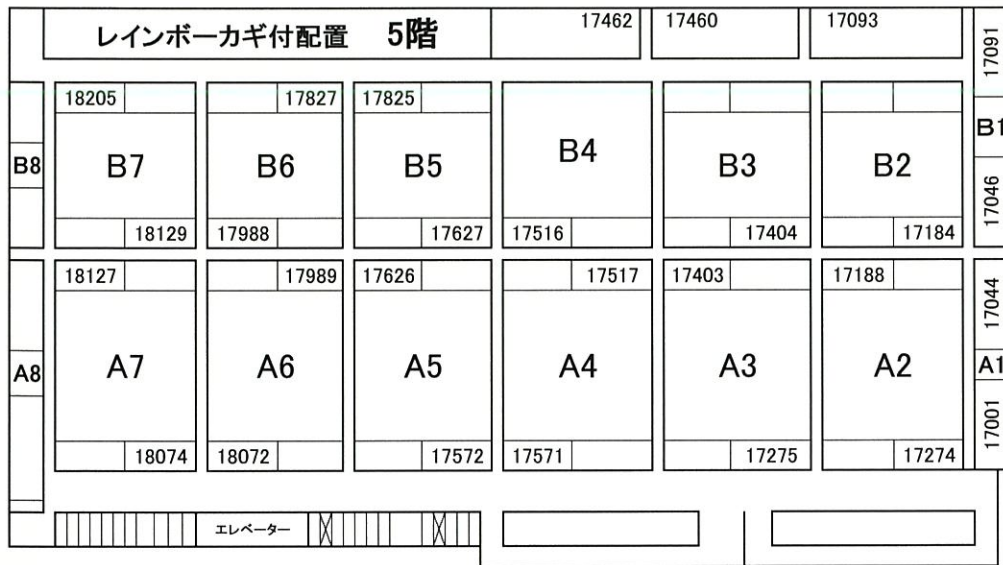

5階	3トク	17001	~	18205	4階	グリーン	3001	~	3830	3階	コンパクト	8001	~	8392	2階	プライム	50001	~	50671	屋上	軽プライム	55001	~	55270
5階			~		4階	名古屋初	60001	~	60290	3階	Cプライム	52001	~	52100	2階	Cプライム	52101	~	52361	屋上	軽	80001	~	80655
5階			~		4階	3トク	18206	~	18250	3階	プライムR	15211	~	15242	2階	Fプライム	54241	~	54389	屋上			~	
5階			~		4階			~		3階			~		2階			~		屋上			~	
5階			~		4階			~		3階			~		2階			~		屋上			~