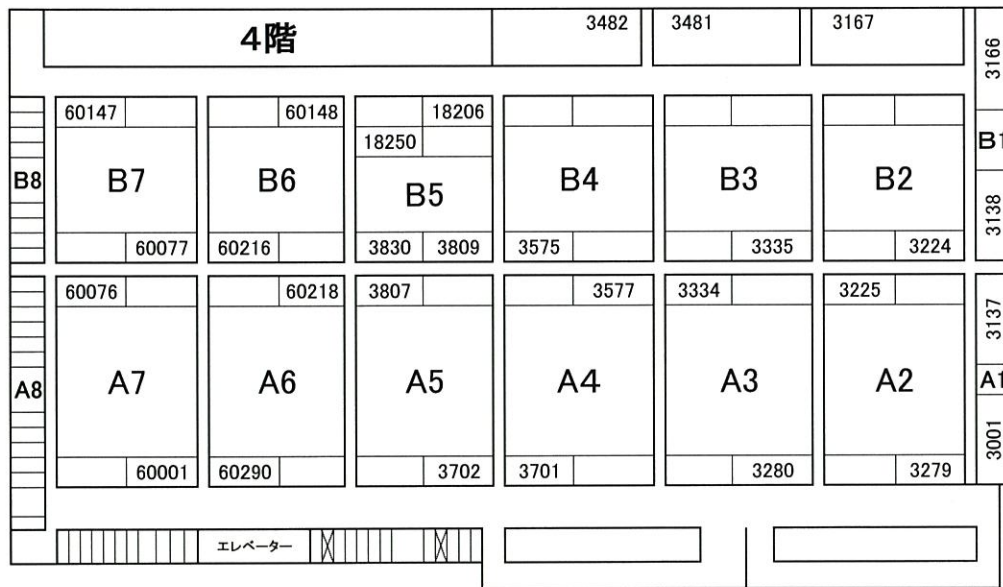

5階	3トク	17001	~	18205	4階	グリーン	3001	~	3830	3階	コンパクト	8001	~	8392	2階	プライム	50001	~	50671	屋上	軽プライム	55001	~	55270
5階			~		4階	名古屋初	60001	~	60290	3階	Cプライム	52001	~	52100	2階	Cプライム	52101	~	52361	屋上	軽	80001	~	80655
5階			~		4階	3トク	18206	~	18250	3階	プライムR	15211	~	15242	2階	Fプライム	54241	~	54389	屋上			~	
5階			~		4階			~		3階			~		2階			~		屋上			~	
5階			~		4階			~		3階			~		2階			~		屋上			~